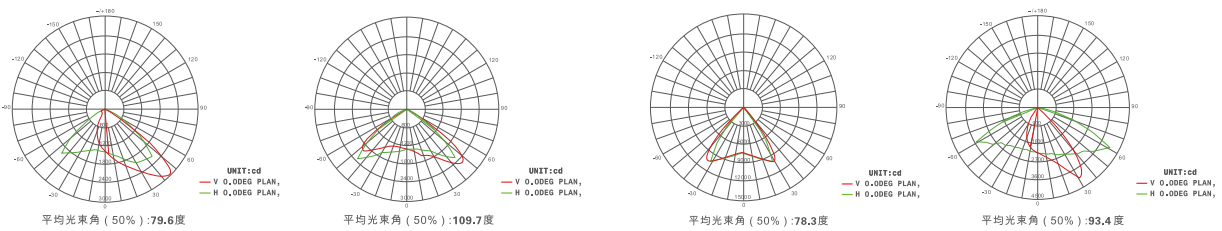

## 1 Dimensions

### 3. Performance parameters

Model	Color temperature	Color rendering index	Luminous flux	Power	Product Size / mm	Light angle	net weight
KTSL6225-50	2700-7000K	≥70	≥4500 Lm	50W	300*351.8*436.5	90*140	5.8KG
KTSL6225-100	2700-7000K	≥70	≥4500Lm	100 W	300*351.8*436.5	90*140	5.8KG